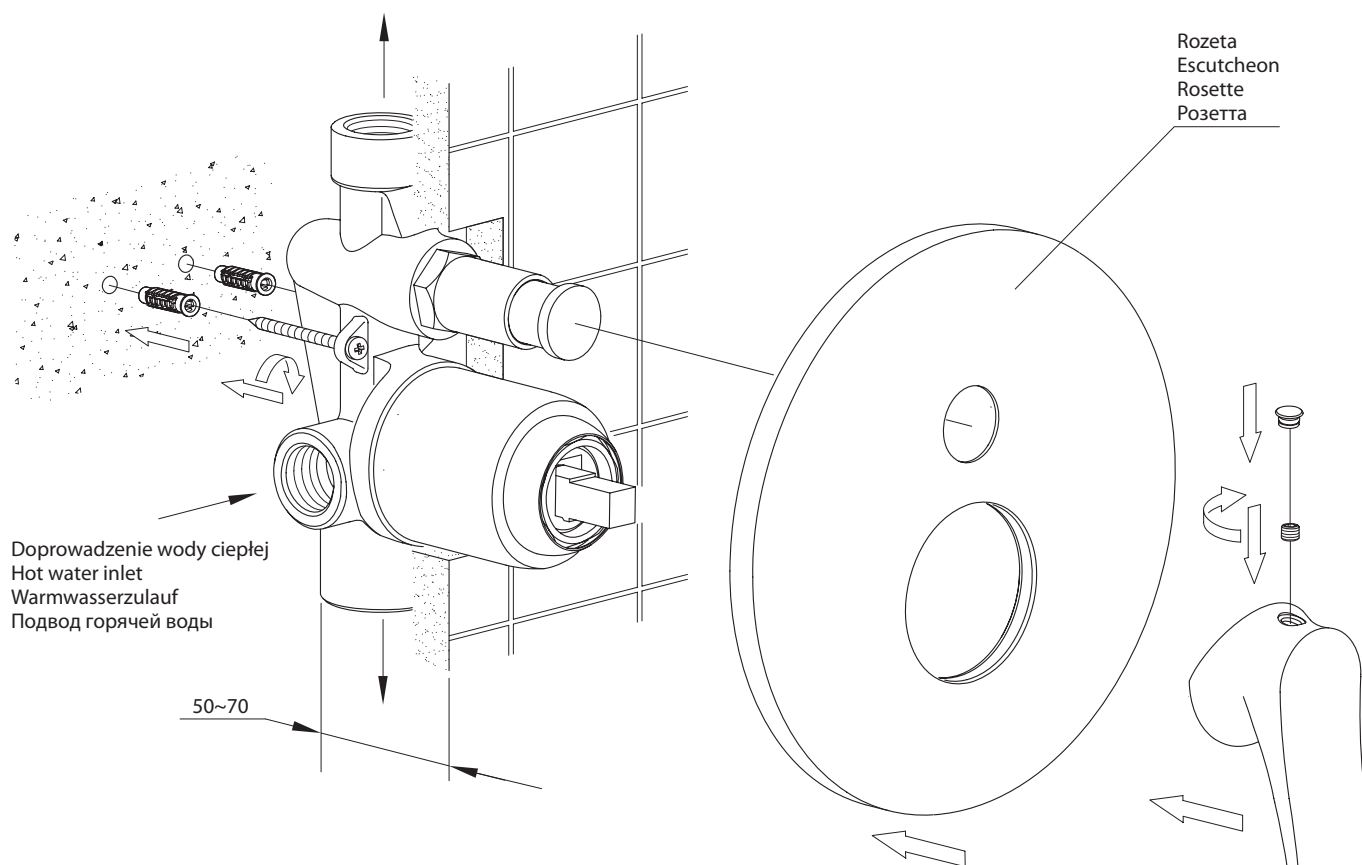

Wyjście wody zmieszanej połączenie zestawu prysznicowego
Mixed water outlet (for shower set)
Mischwasserablauf (Anschluss des Duschatzes)
Выход смешанной воды (подключение душевого комплекта)

Wyjście wody zmieszanej podłączenie wylewki górnej lub deszczownicy
Mixed water outlet (for wall-mounted spout or shower head)
Mischwasserauslauf (Anschluss am unteren Auslauf oder Brausekopf)
Выход смешанной воды (подключение к нижнему изливу или к душевой лейке)